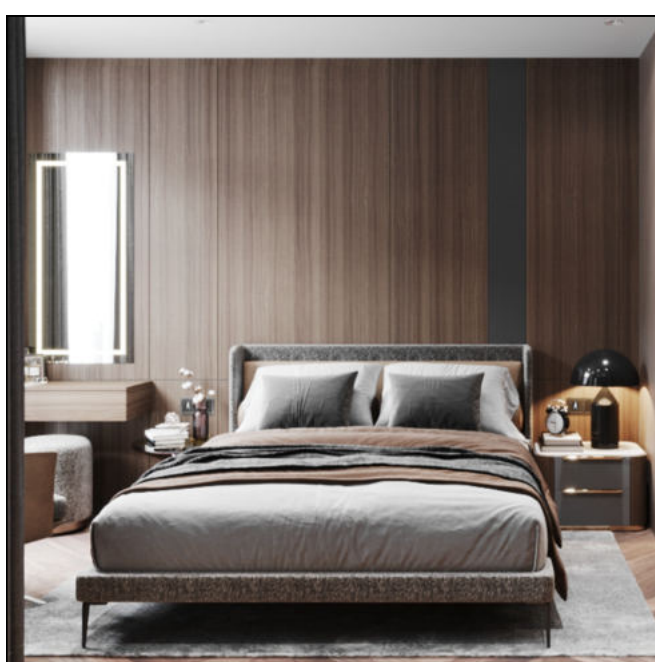

Vách N1-G-HD-VN1-03

Kích thước: 4485 | | 2600 mm
Chất liệu: Gỗ công nghiệp
Màu sắc:
Đơn vị cung cấp: Furhome