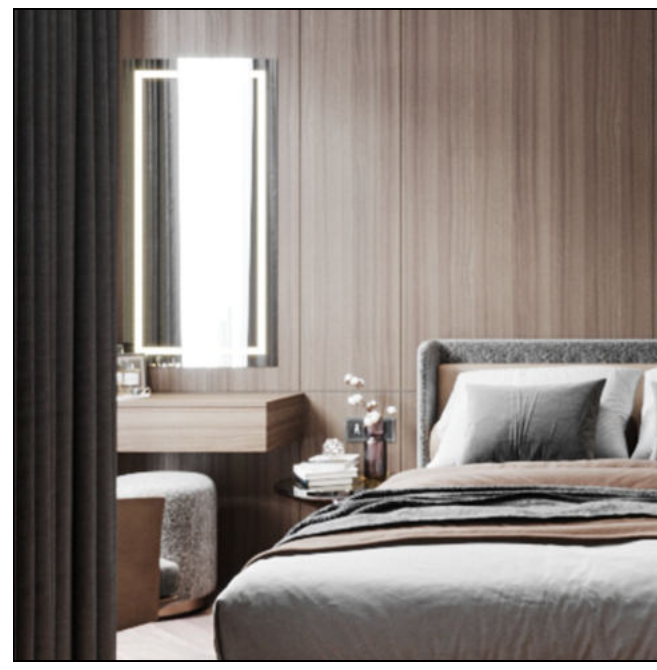

Phòng ngủ 01

Phòng ngủ với gam màu ấm cúng, bố trí gọn gàng.

Thiết kế phối hợp các đồ đạc hiện đại. Mang tới sự thoải mái thư giãn cho chủ nhà.

Tủ áo 1-G-HD-TA1-03

Kích thước: 1200 | 600 | 2600 mm
Chất liệu: Gỗ công nghiệp, Kính
Màu sắc:
Đơn vị cung cấp: Furhome