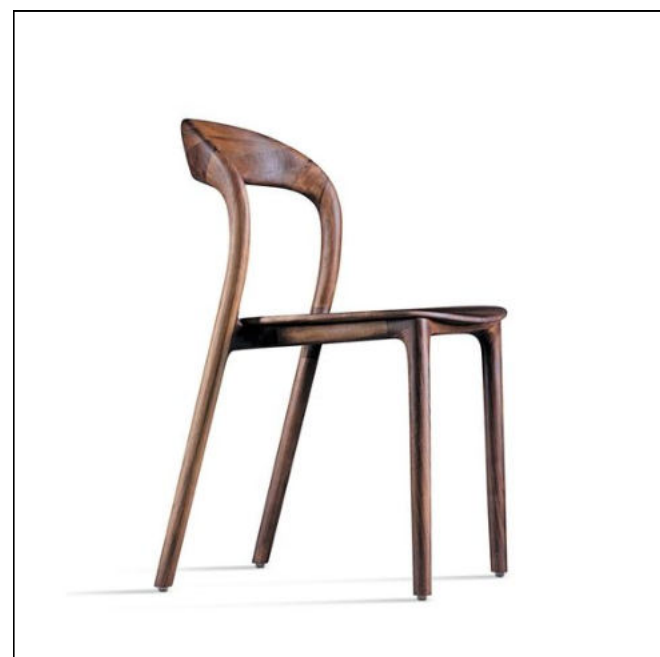

Ghế Neva Light không tay N010414

Kích thước: 470 | 420 | 800 mm
Chất liệu: Gỗ
Màu sắc:
Đơn vị cung cấp: Furhome