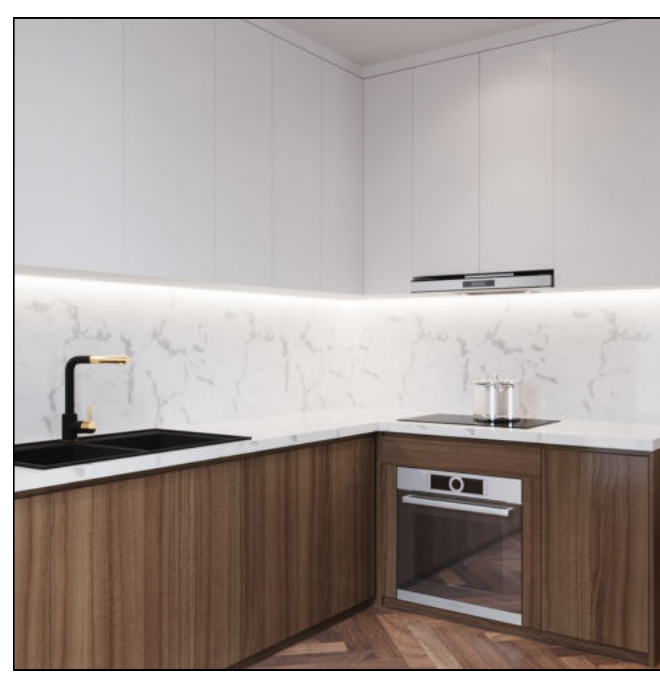

PHỤ KIỆN KIỂU NGĂN KÉO CHO TỦ BẾP DƯỚI

Tủ bếp dưới-CH06-HD-TBD-03

Kích thước: 3820 | 600 | 832 mm
 Chất liệu: Gỗ công nghiệp
 Màu sắc:
 Đơn vị cung cấp: Furhome

Tủ bếp S6-CH06-HD-TBS6-03

Kích thước: 900 | 600 | 2600 mm
 Chất liệu: Gỗ công nghiệp
 Màu sắc:
 Đơn vị cung cấp: Furhome