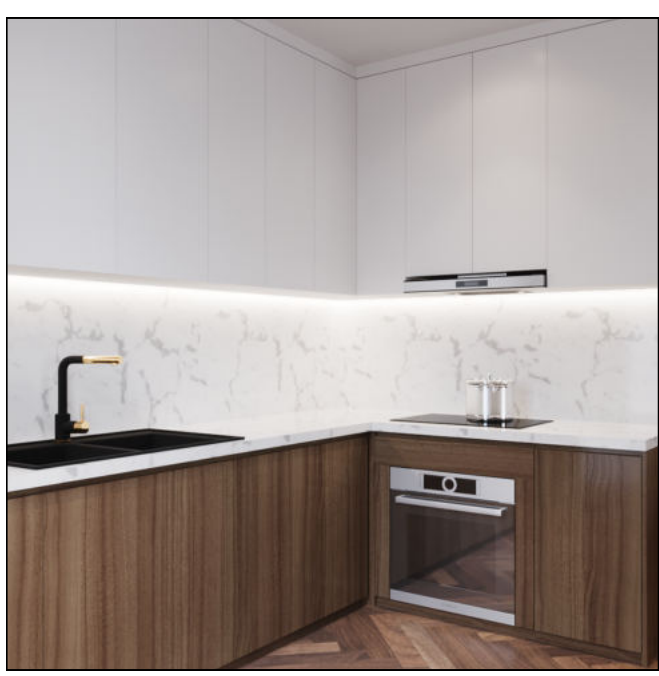

PHỤ KIỆN KIỂU NGĂN KÉO CHO TỦ BẾP DƯỚI

Tủ bếp dưới-CH06-HD-TBD-03

Kích thước: 3820 | 600 | 832 mm
 Chất liệu: Gỗ công nghiệp
 Màu sắc:
 Đơn vị cung cấp: Furhome

Tủ bếp S6-CH06-HD-TBS6-03

Kích thước: 900 | 600 | 2600 mm
 Chất liệu: Gỗ công nghiệp
 Màu sắc:
 Đơn vị cung cấp: Furhome