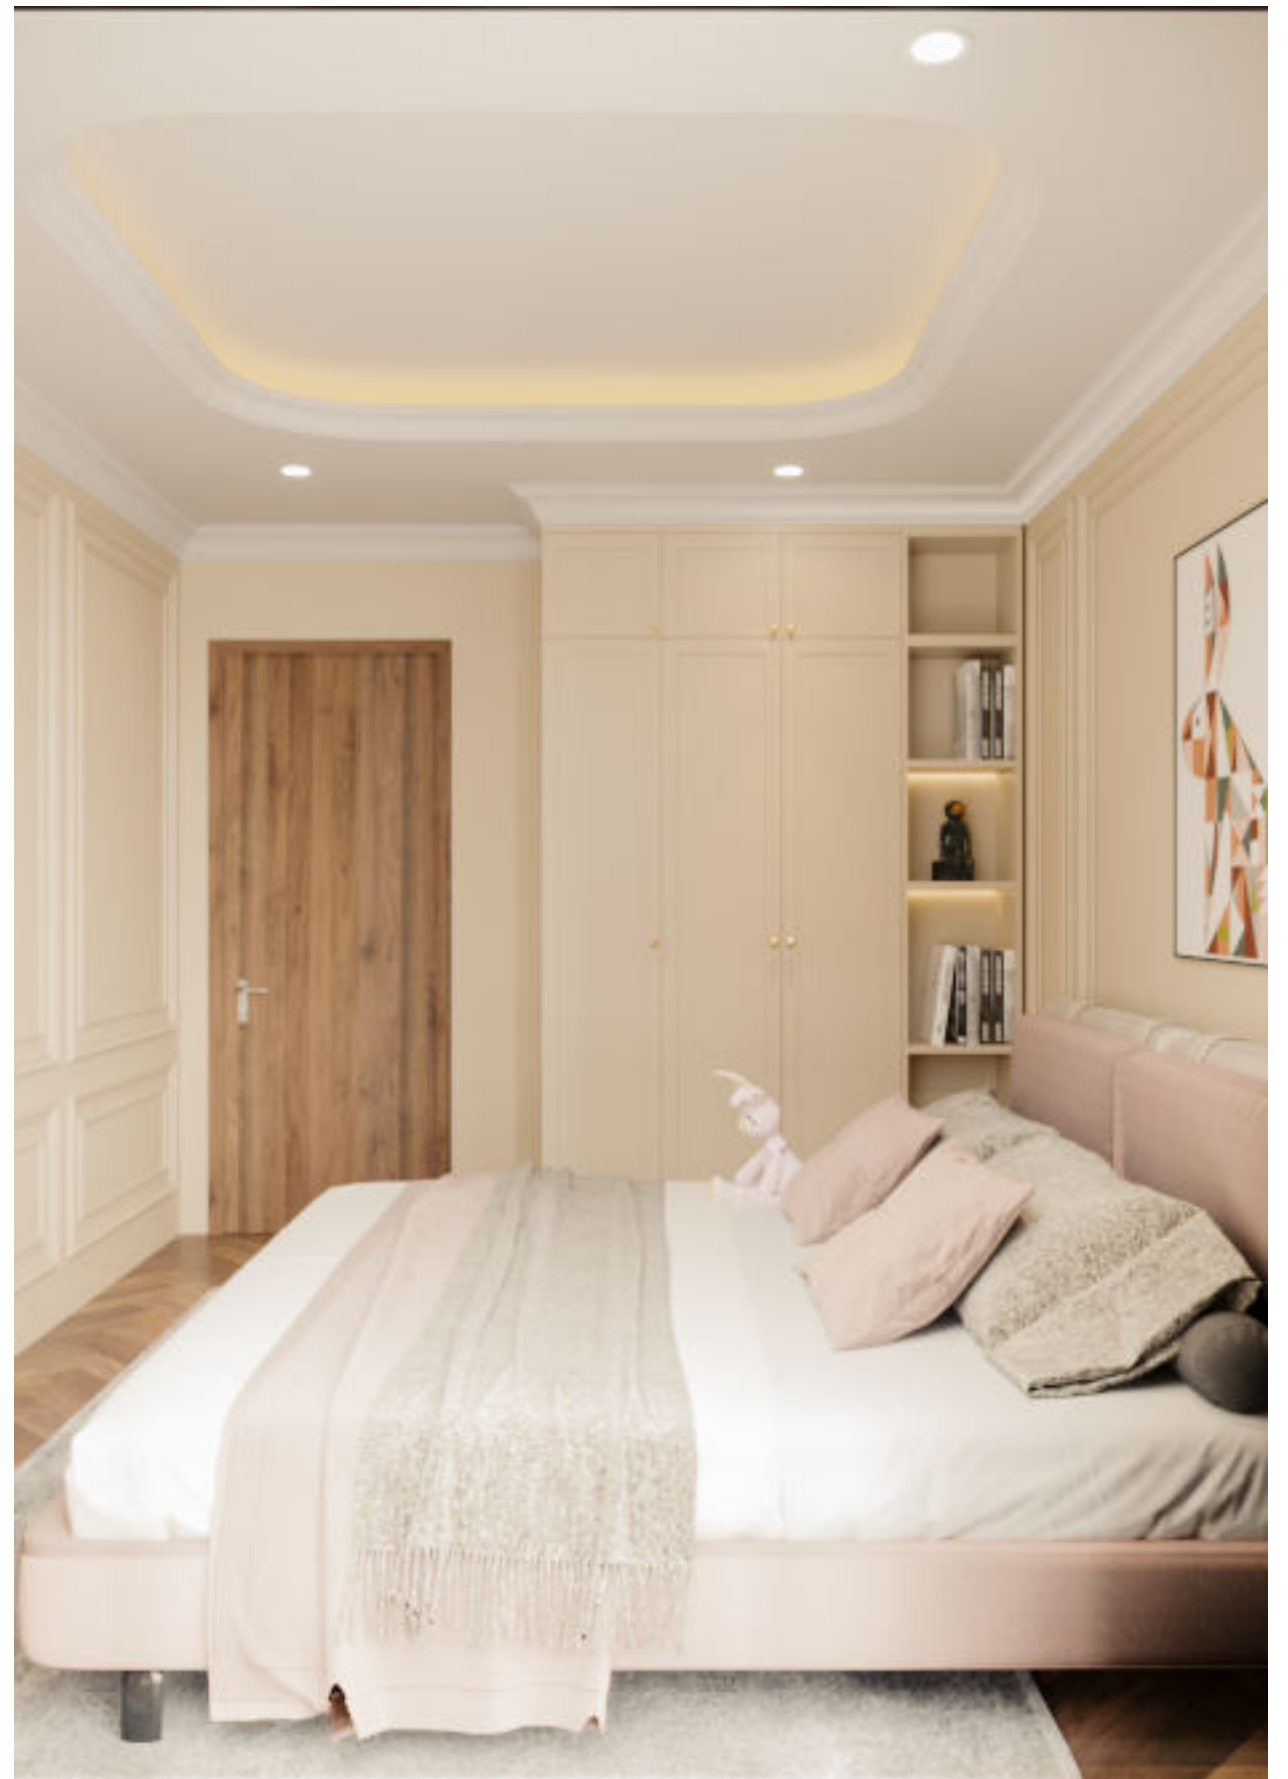

Phòng ngủ 02

Gam màu trung tính đem lại cảm giác thanh lịch, dễ dàng tôn lên các đường nét đẹp của căn phòng, đồng thời nó còn là sự lựa chọn an toàn khi bạn có thể dễ dàng kết hợp với các màu sắc khác dù không rành về thiết kế.