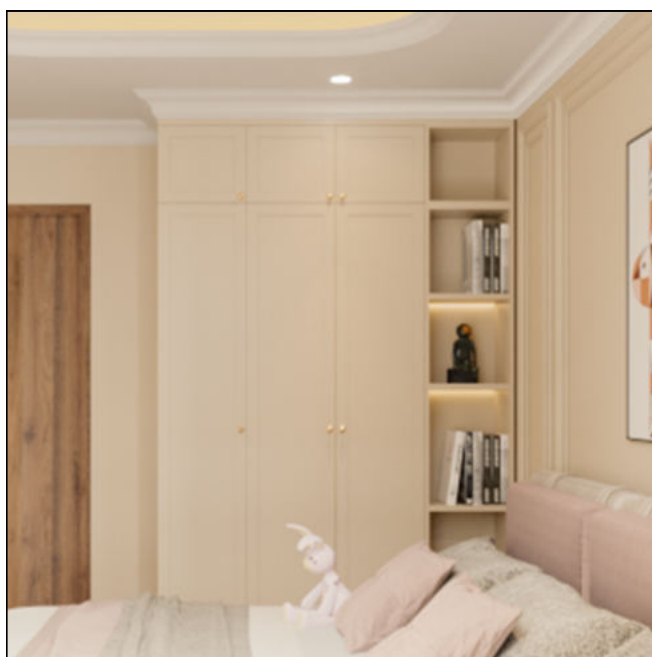

Tủ áo 2-CH06-TCD-TA2-03

Kích thước: 1600 | 600 | 2600 mm
Chất liệu: Gỗ công nghiệp
Màu sắc:
Đơn vị cung cấp: Furhome