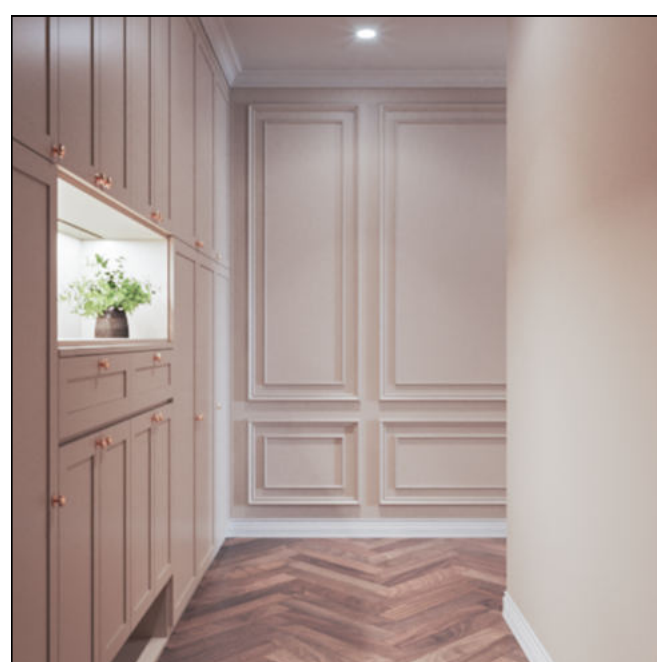

Tủ giày 1-CH06-TCD-TG.MI-03

Kích thước: 1600 | 300 | 2600 mm

Chất liệu: Gỗ công nghiệp

Màu sắc:

Đơn vị cung cấp: Furhome