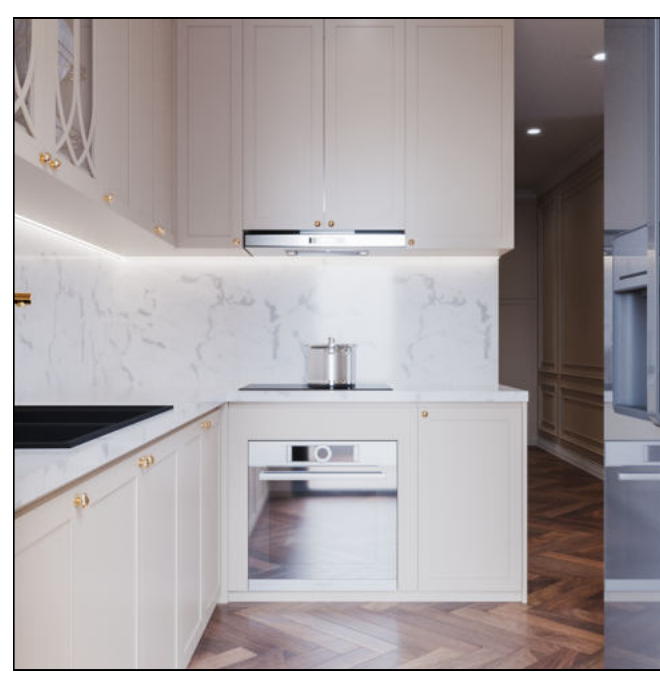

Tủ bếp S6-CH06-TCD-TBS6-03

Kích thước: 900 | 600 | 2600 mm
 Chất liệu: Gỗ công nghiệp
 Màu sắc:
 Đơn vị cung cấp: Furhome

Ghế bọc da N010474

Kích thước: 550 | 600 | 850 mm
 Chất liệu: Da thuộc, Gỗ tự nhiên
 Màu sắc: Trắng xám
 Đơn vị cung cấp: Furhome