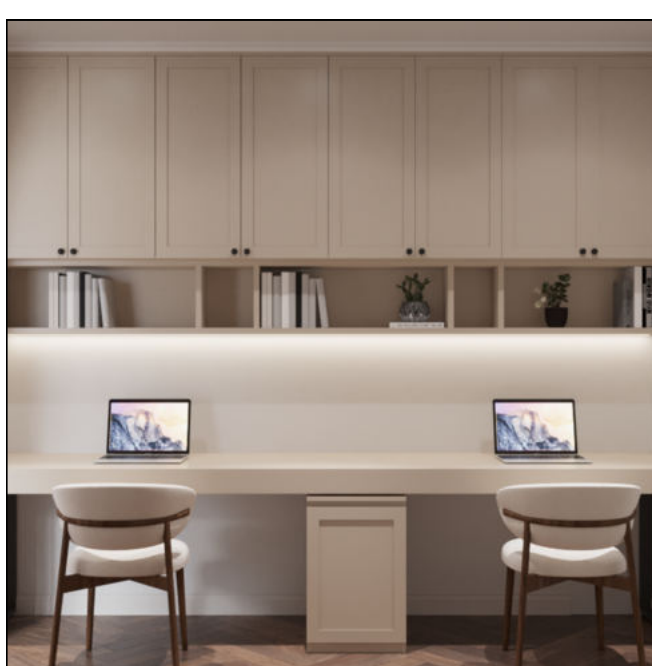

# Phòng làm việc 01

Phòng làm việc với diện tích nhỏ nhưng được bố trí gọn gàng. Màu sắc cùng tone với phòng khách bếp.

**Bàn làm việc-CH06-WABI-BLV-03**

Kích thước: 3000 | 600 | 750 mm  
 Chất liệu: Gỗ công nghiệp  
 Màu sắc:  
 Đơn vị cung cấp: Furhome