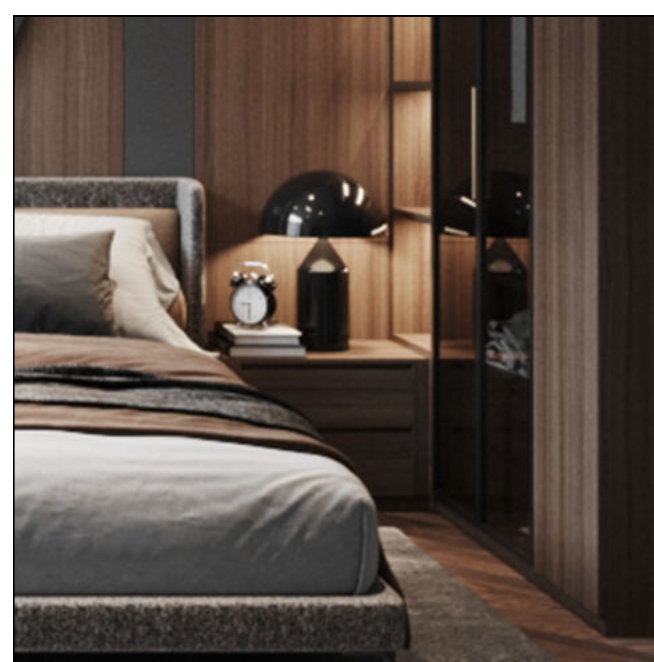

Tab 1-E1-HD-TAB1-03

Kích thước: 600 | 400 | 400 mm
Chất liệu: Gỗ công nghiệp
Màu sắc:
Đơn vị cung cấp: Furhome