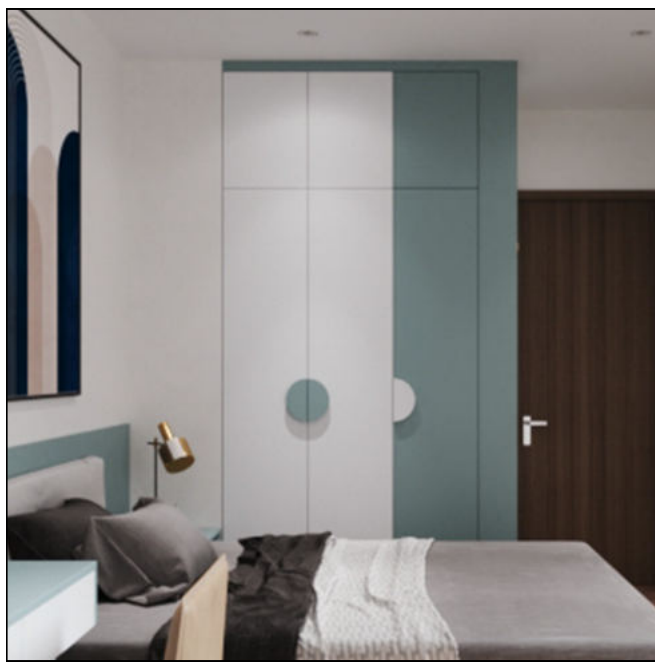

Vì vậy những màu sắc sinh động, sẽ được phối hợp linh hoạt, cùng những đồ đặc hiện đại trong phòng, luôn tạo cho các bạn trẻ cảm thấy yêu thích không gian riêng của mình hơn. Cách bố trí luôn tận dụng mọi không gian để tối ưu hóa sử dụng mà vẫn tạo được sự thông thoáng cho căn phòng.