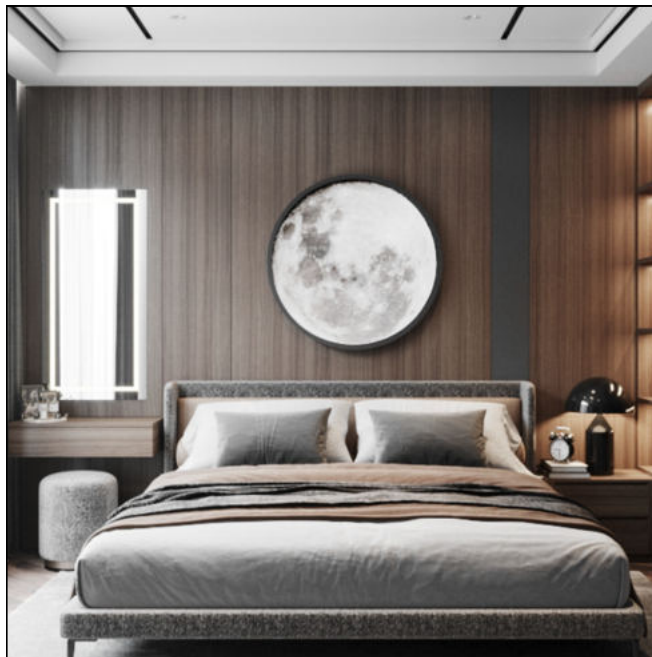

Vách N1.A-E1-HD-VN1.A-03

Kích thước: 3590 | | 2600 mm

Chất liệu: Gỗ công nghiệp

Màu sắc:

Đơn vị cung cấp: Furhome