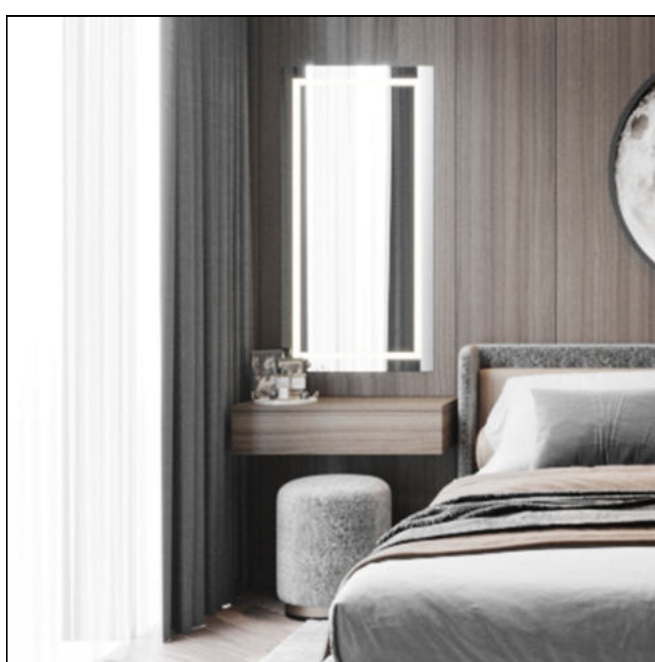

Bàn làm việc 1-E1-HD-BLV1-03

Kích thước: 700 | 500 | 150 mm
Chất liệu: Gỗ công nghiệp
Màu sắc:
Đơn vị cung cấp: Furhome