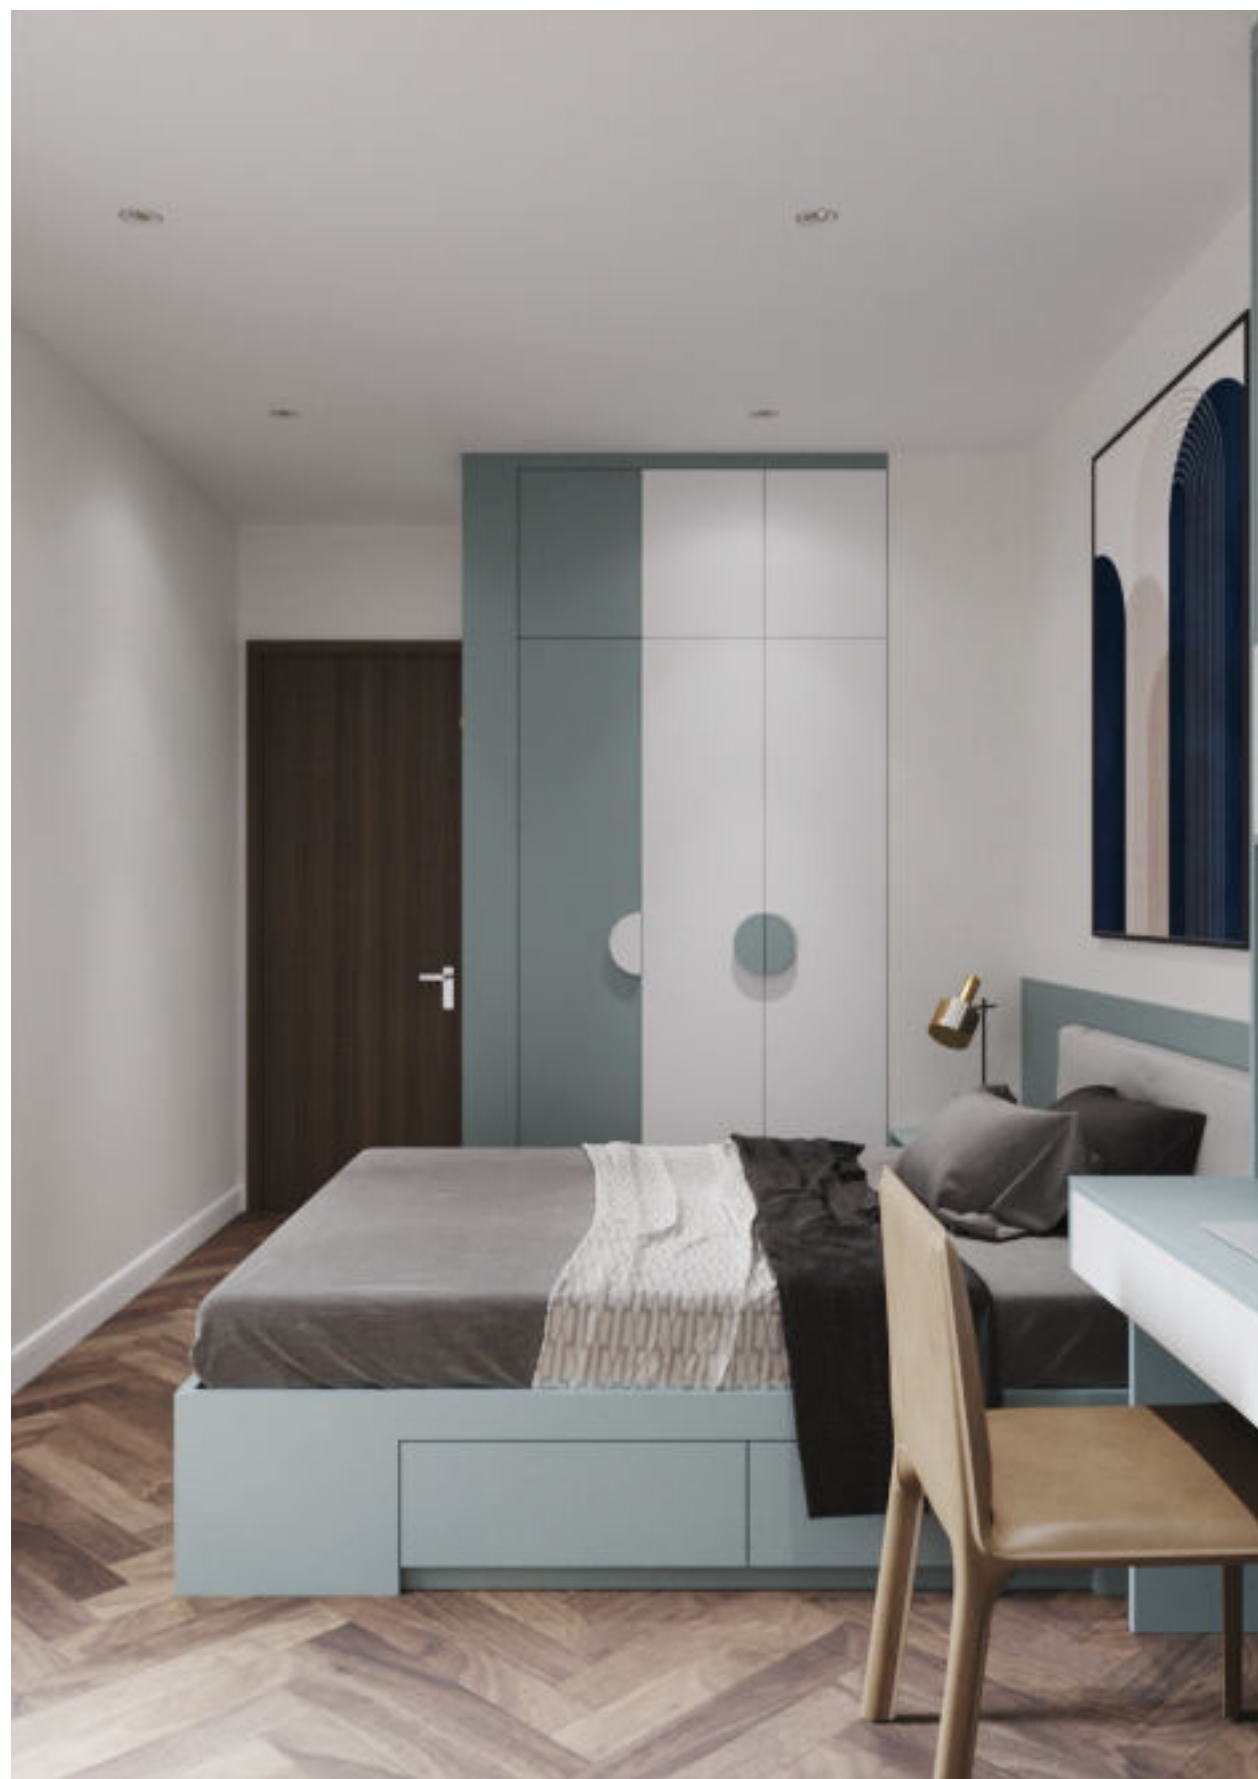

Vì vậy những màu sắc sinh động, sẽ được phối hợp linh hoạt, cùng những đồ đặc hiện đại trong phòng, luôn tạo cho các bạn trẻ cảm thấy yêu thích không gian riêng của mình hơn. Cách bố trí luôn tận dụng mọi không gian để tối ưu hóa sử dụng mà vẫn tạo được sự thông thoáng cho căn phòng.