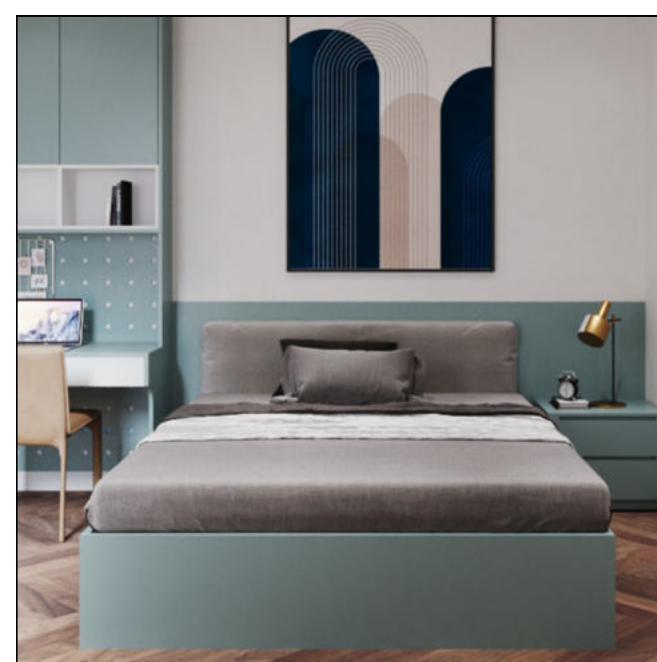

Vách N2-E1-HD-VN2-03

Kích thước: 2400 | | 2600 mm
Chất liệu: Gỗ công nghiệp
Màu sắc:
Đơn vị cung cấp: Furhome