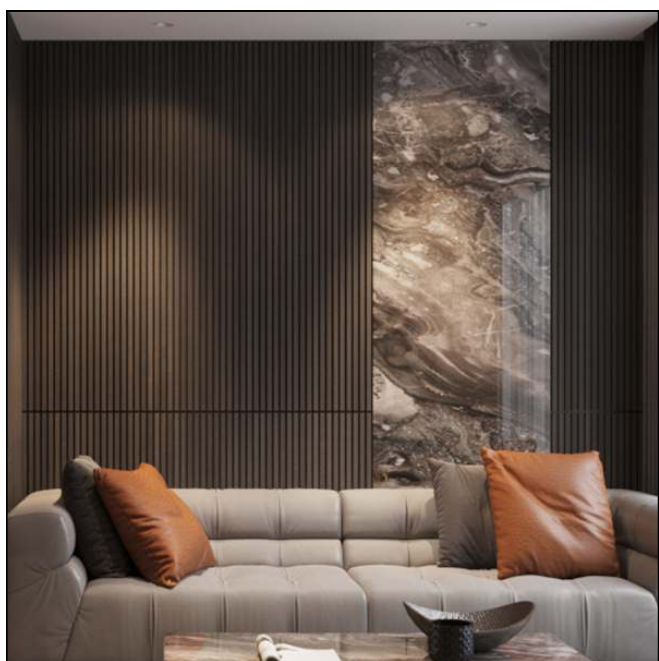

Vách PK-E1-LUX-VPK-03

Kích thước: 6784 | | 2600 mm
 Chất liệu: Gỗ công nghiệp, Đá nhân tạo
 Màu sắc:
 Đơn vị cung cấp: Furhome

Bàn trà đá N020175-03

Kích thước: 1000 | 1000 | 300 mm
 Chất liệu: Ceramic
 Màu sắc:
 Đơn vị cung cấp: Furhome