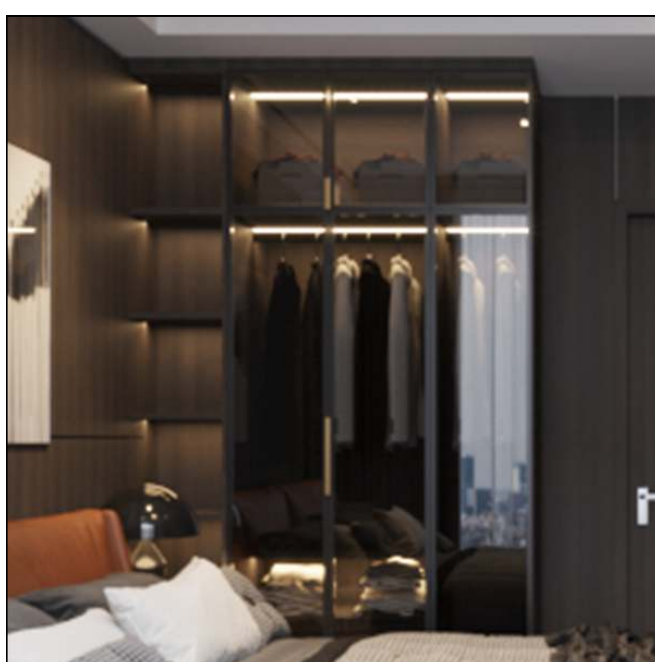

Sản phẩm
đa dạng mẫu mã

Quy trình sản xuất
nghiêm ngặt

Tạo ra sản phẩm
có chất lượng cao

Giường hộp Luxury N040133-03

Kích thước: 1800 | 2000 | mm
Chất liệu: Da thường
Màu sắc:
Đơn vị cung cấp: Furhome

Tủ áo 1-E1-LUX-TA1-03