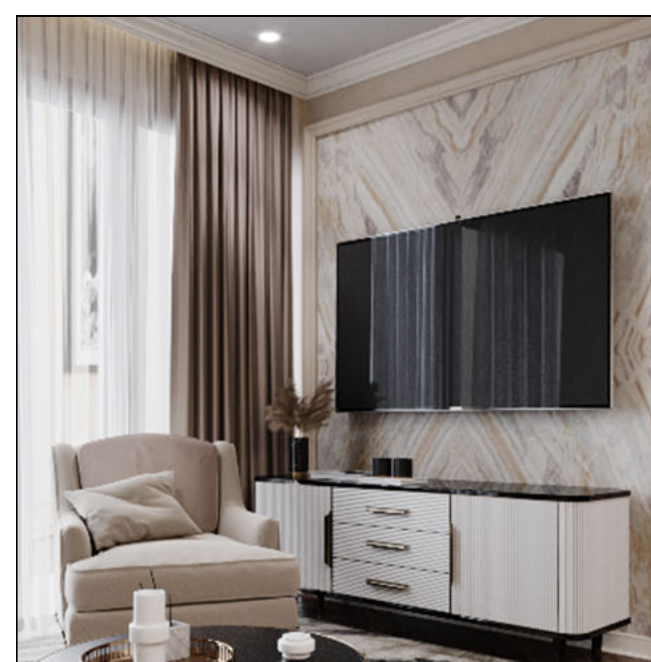

Vách PK-E1-TCD-VPK-03

Kích thước: 1725 | | 2430 mm

Chất liệu: Gỗ công nghiệp

Màu sắc:

Đơn vị cung cấp: Furhome