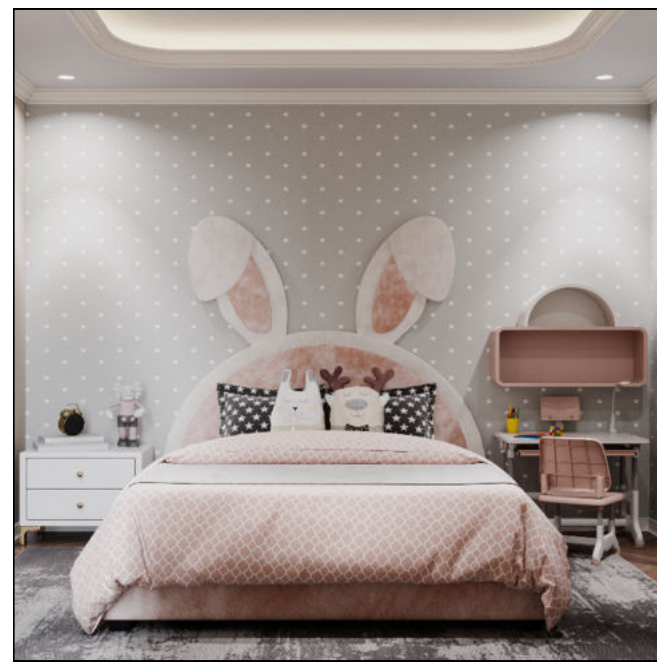

Giấy dán tường 2-E1-TCD-GD2-03

Kích thước: 3840 | | 2530 mm
Chất liệu: Gỗ công nghiệp
Màu sắc:
Đơn vị cung cấp: Furhome