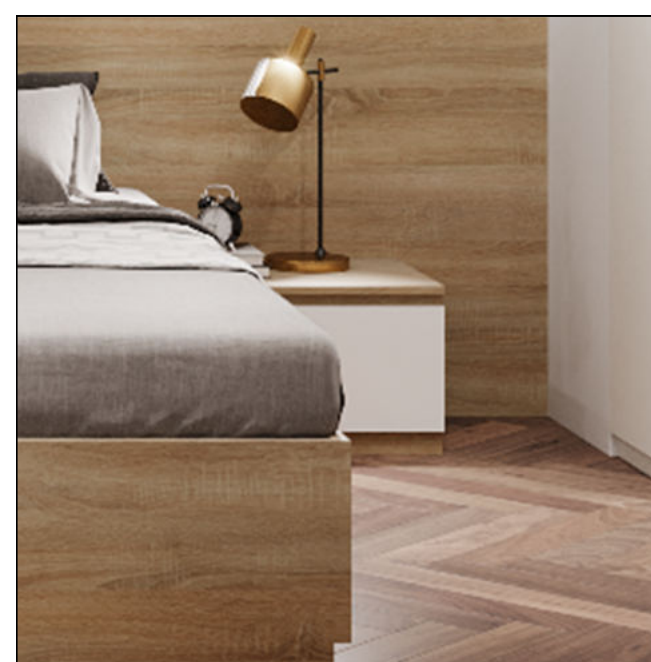

Tab 2-E1-WABI-TAB2-03

Kích thước: 600 | 400 | 400 mm
Chất liệu: Gỗ công nghiệp
Màu sắc:
Đơn vị cung cấp: Furhome