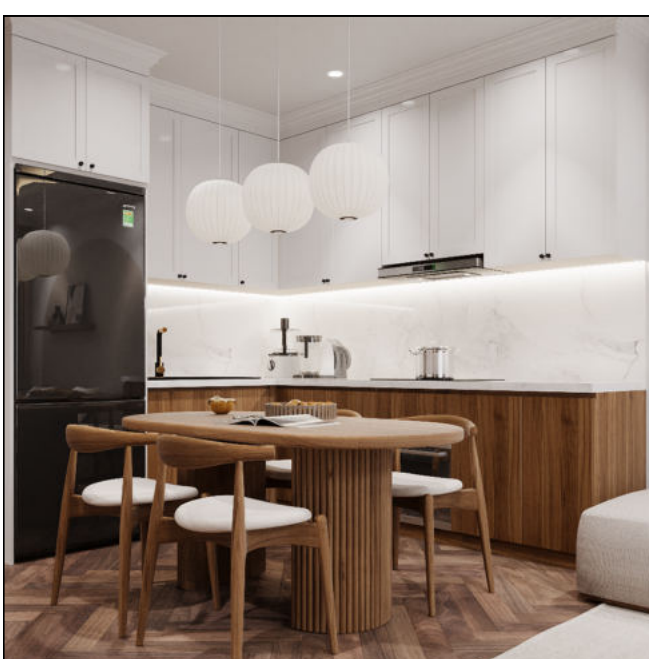

Tủ bếp dưới-E1-WABI-TBD-03

Kích thước: 3800 | 600 | 832 mm
Chất liệu: Gỗ công nghiệp
Màu sắc:
Đơn vị cung cấp: Furhome