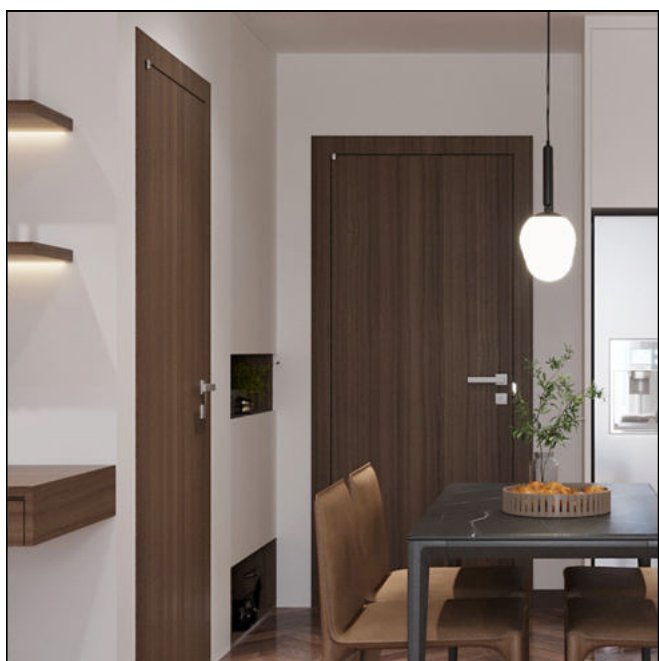

Giảm giá
5-10%

DÀNH RIÊNG CHO KHÁCH HÀNG CỦA **360HOME**

084 245 8686
<https://furhome.vn>

Tủ giày-B-HD-TG-03

Kích thước: 900 | 350 | 2600 mm
 Chất liệu: Gỗ công nghiệp
 Màu sắc:
 Đơn vị cung cấp: Furhome