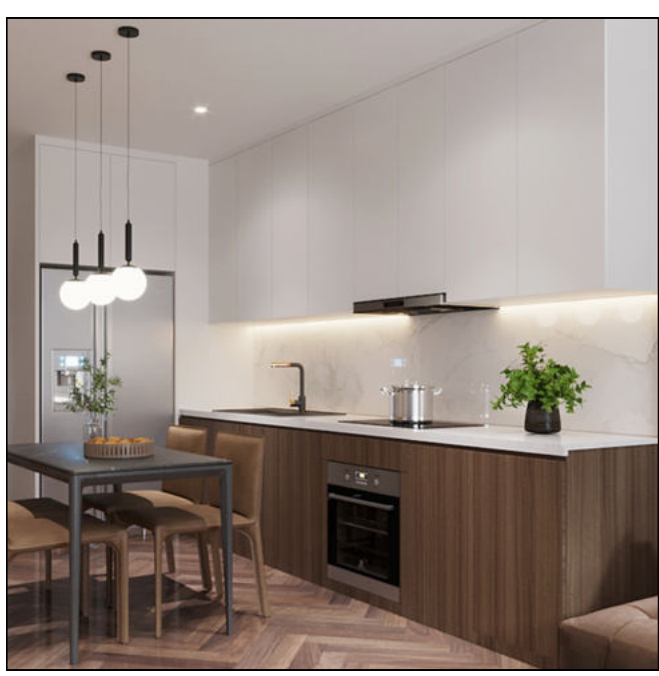

Tủ bếp dưới-B-HD-TBD-03

Kích thước: 2650 | 600 | 832 mm
Chất liệu: Gỗ công nghiệp
Màu sắc:
Đơn vị cung cấp: Furhome