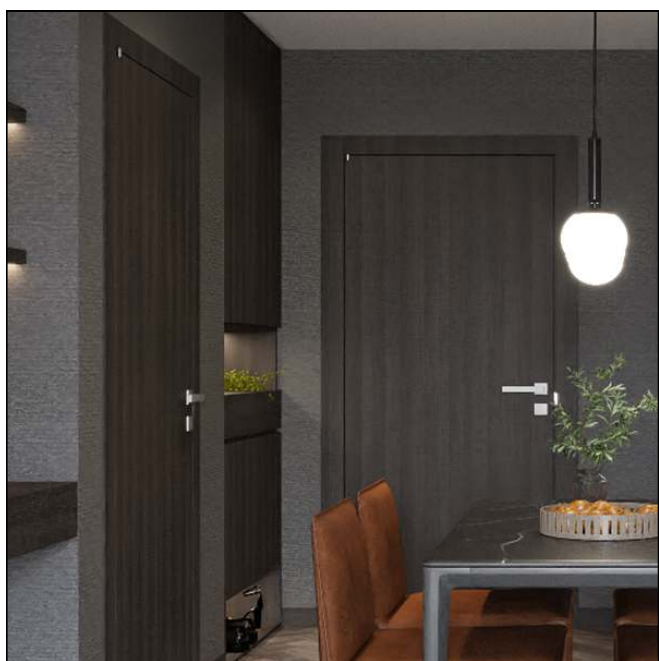

**084 245 8686**  
<https://furhome.vn>

**Tủ giày-B-LUX-TG-03**

Kích thước: 900 | 350 | 2600 mm  
 Chất liệu: Gỗ công nghiệp  
 Màu sắc:  
 Đơn vị cung cấp: Furhome

**Vách PK-B-LUX-VPK-03**

Kích thước: 3820 | | 2600 mm  
 Chất liệu: Gỗ công nghiệp  
 Màu sắc:  
 Đơn vị cung cấp: Furhome