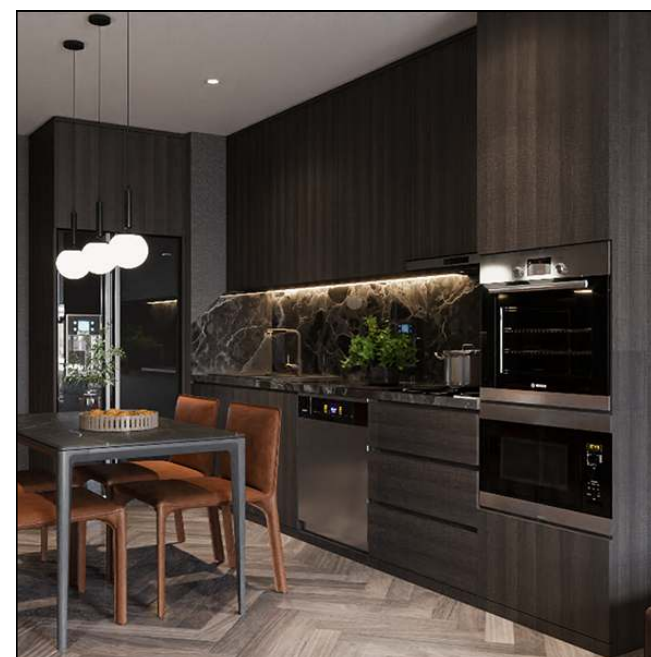

Tủ bếp S6-B-LUX-TBS6-03

Kích thước: 1450 | 600 | 2600 mm
Chất liệu: Gỗ công nghiệp
Màu sắc:
Đơn vị cung cấp: Furhome