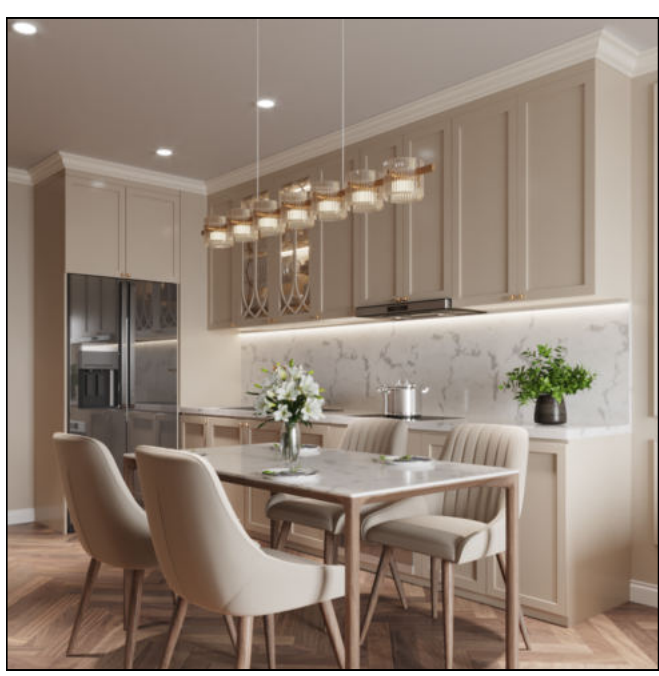

*Ưu đãi*  
dành cho quý KH  
< 360HOME >  
**LÊN ĐẾN 10%**

PHỤ KIỆN KIỂU NGĂN KÉO CHO TỦ BẾP DƯỚI

TỦ AÓ, GIÁ KỆ HÀNG MEDAS

GIÁ TREO QUẦN

CHẬU RỬA NANO

**Tủ bếp dưới-B-TCD-TBD-03**

Kích thước: 2650 | 600 | 832 mm  
Chất liệu: Gỗ công nghiệp  
Màu sắc:  
Đơn vị cung cấp: Furhome