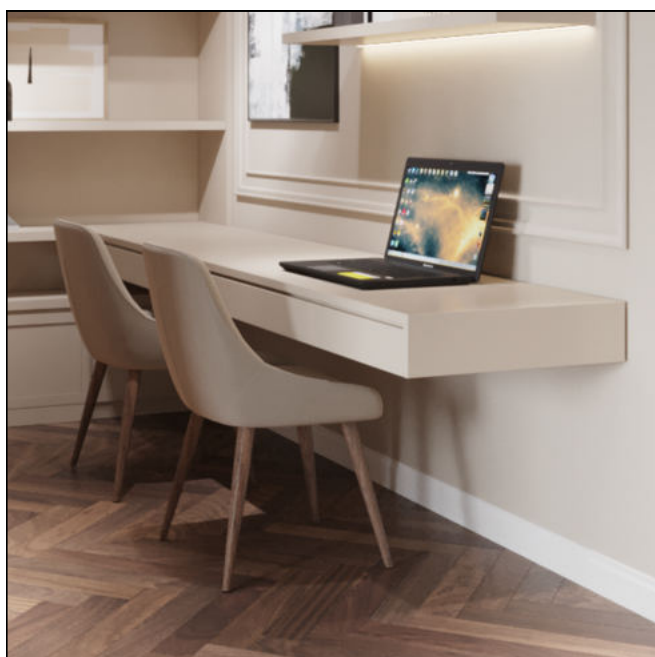

Bàn làm việc-B-TCD-BLV-03

Kích thước: 2700 | 500 | 150 mm
Chất liệu: Gỗ công nghiệp
Màu sắc:
Đơn vị cung cấp: Furhome