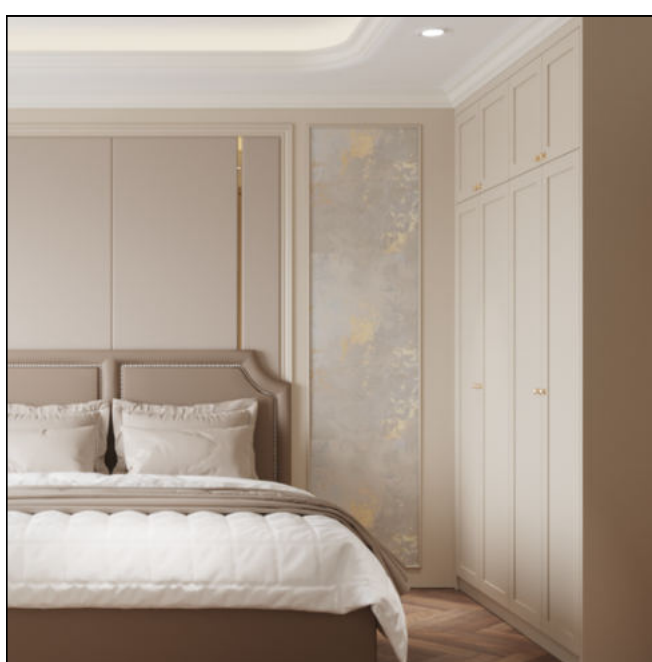

Sản phẩm  
đa dạng mẫu mã

Quy trình sản xuất  
nghiêm ngặt

Tạo ra sản phẩm  
có chất lượng cao

**Giường Austin Bed N040123-02**

Kích thước: 1800 | 2000 | 1250 mm  
Chất liệu: Vải nỉ loại 2, Da Hàn quốc  
Màu sắc:  
Đơn vị cung cấp: Furhome