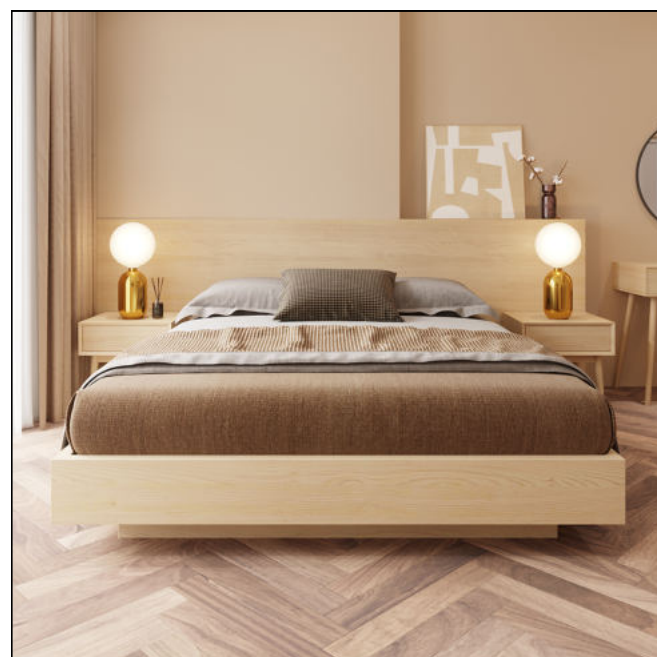

Vách N1-G1-JP-VN1-03

Kích thước: 3150 | | 900 mm
Chất liệu: Gỗ công nghiệp
Màu sắc:
Đơn vị cung cấp: Furhome