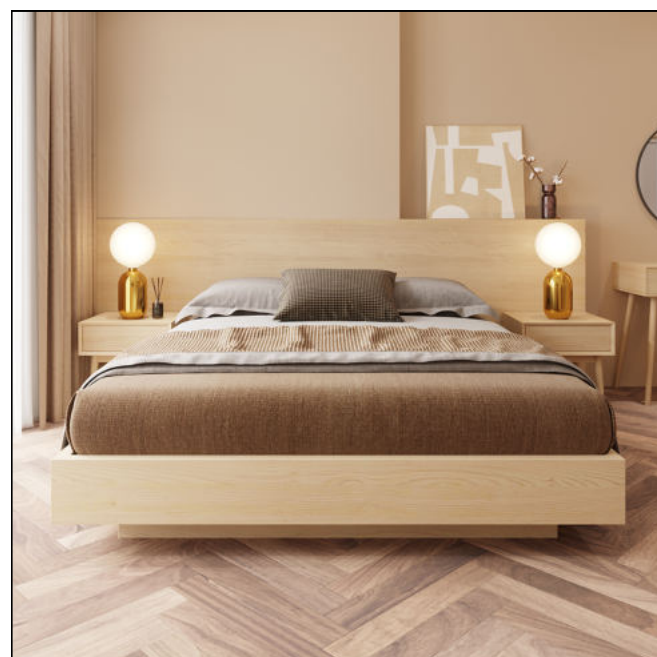

Sản phẩm đa dạng mẫu mã, phong cách

Quy trình sản xuất nghiêm ngặt tạo ra sản phẩm có chất lượng cao

Giảm giá
5-10%

DÀNH RIÊNG CHO KHÁCH HÀNG CỦA 360HOME

084 245 8686
<https://furhome.vn>

Vách N1-G1-JP-VN1-03