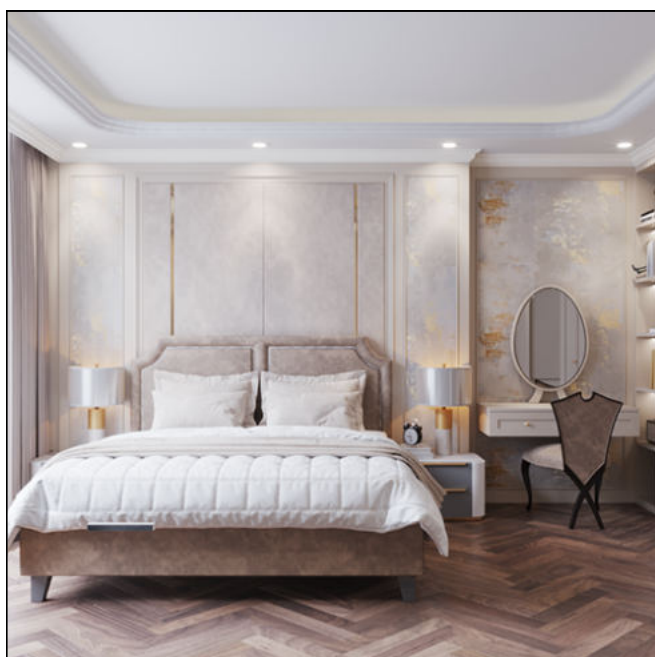

Vách N1-G1-TCD-VN1-03

Kích thước: 1880 | | 2430 mm
Chất liệu: Gỗ công nghiệp
Màu sắc:
Đơn vị cung cấp: Furhome