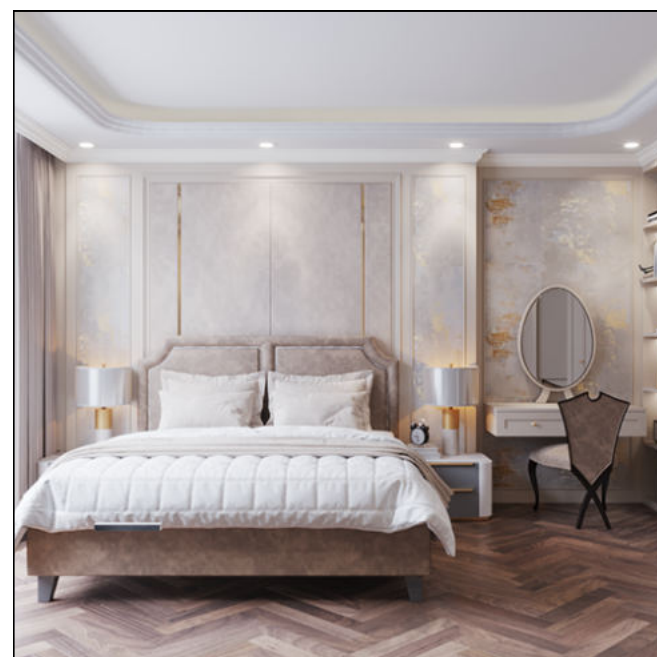

Giấy dán tường 1-G1-TCD-GD1-03

Kích thước: 1860 | | 2330 mm
Chất liệu: Gỗ công nghiệp
Màu sắc:
Đơn vị cung cấp: Furhome